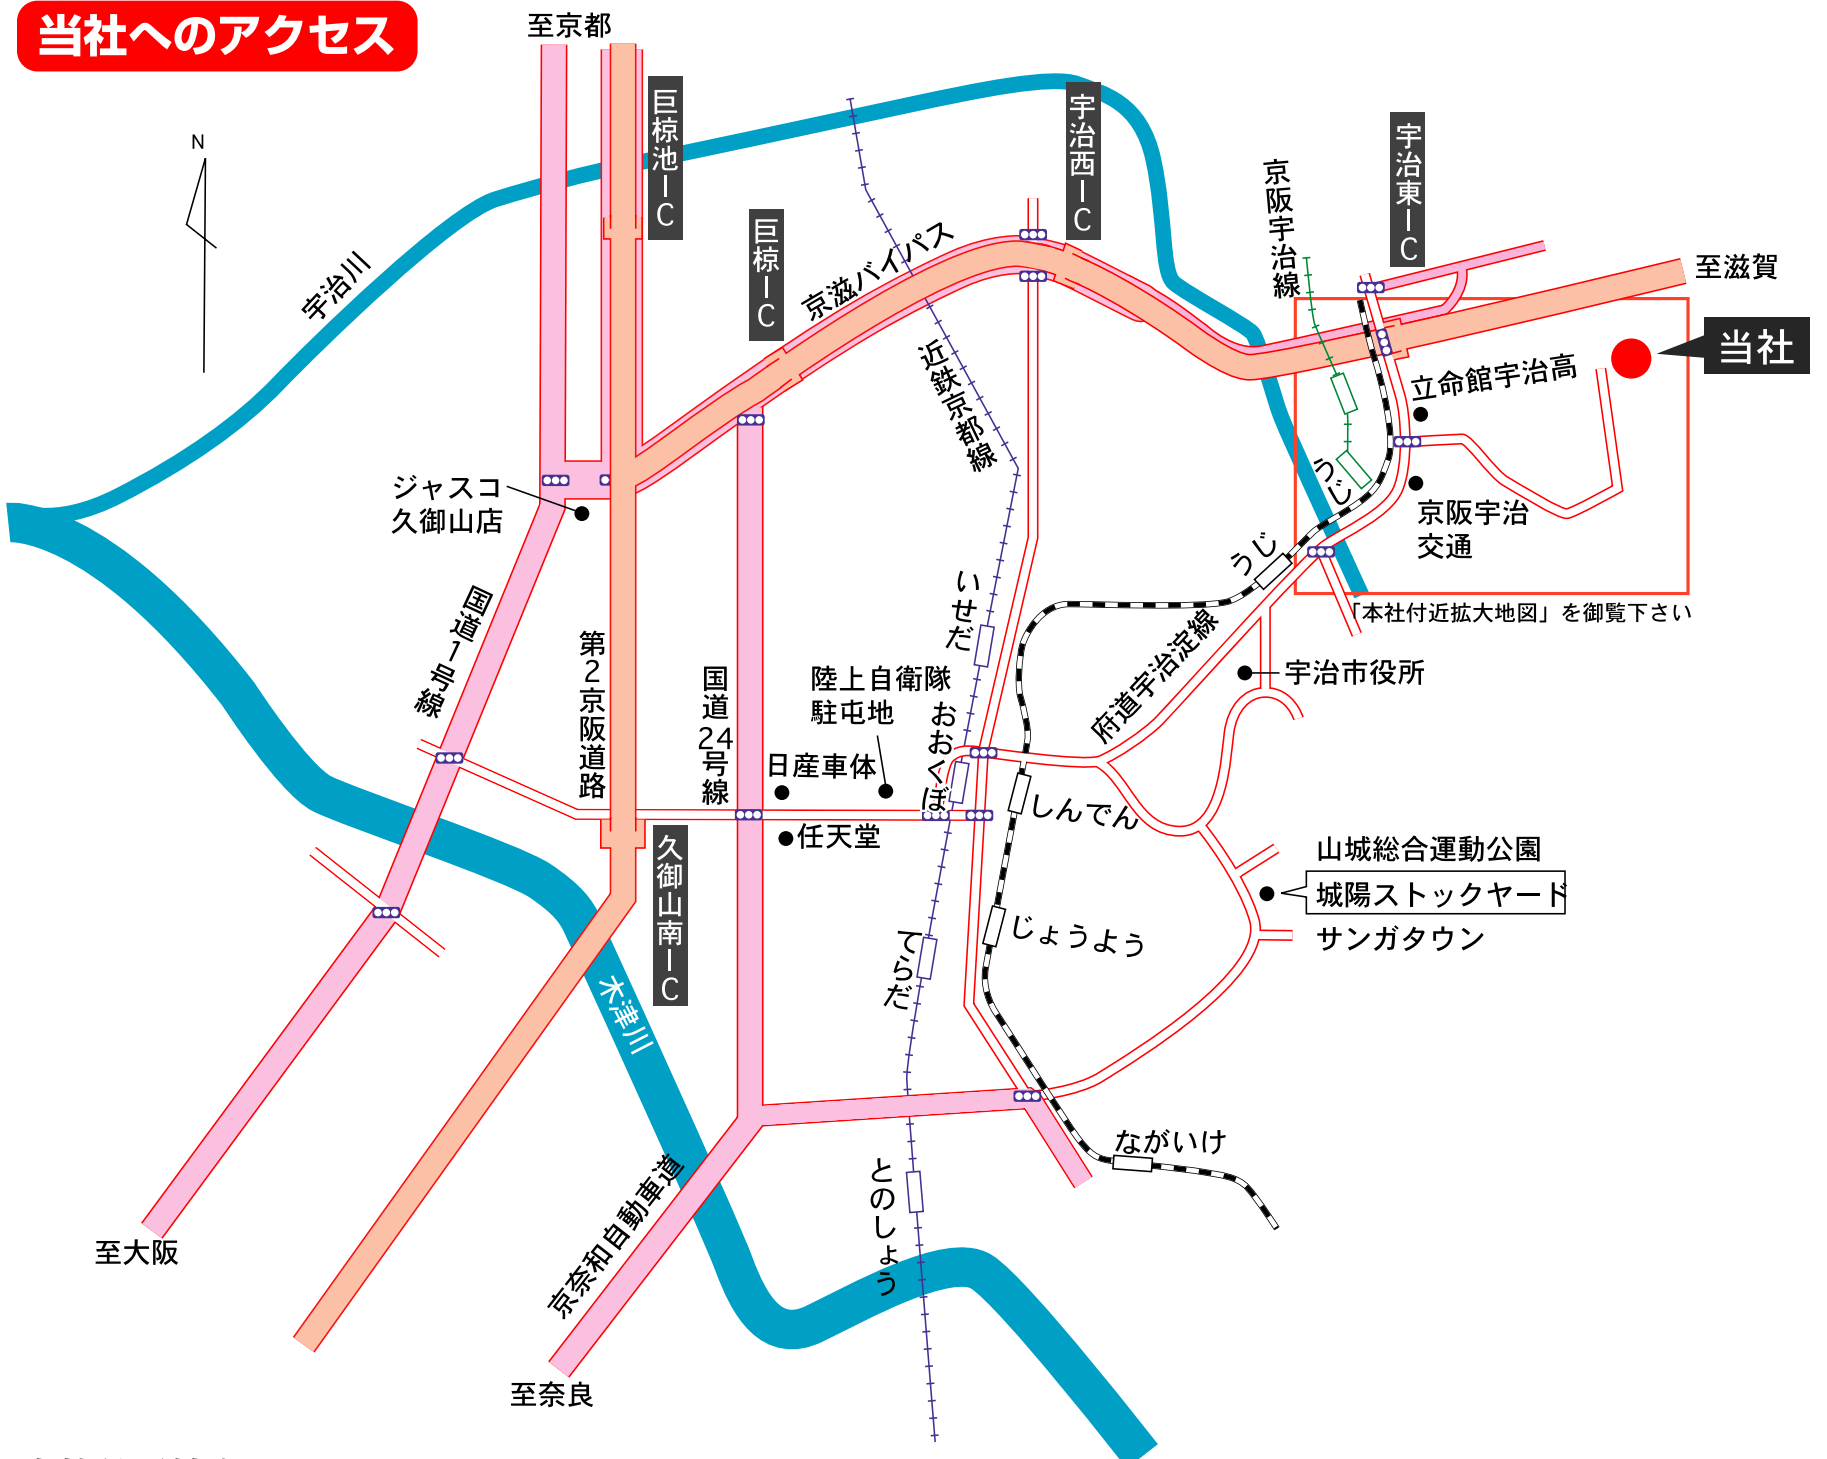

当社へのアクセス

本社付近拡大図

西川興業株式会社
Nishikawa Kougyo Company

本社・砕石工場
〒611-0013 宇治市菟道城川1番地
TEL:0774-21-3751 (代) / FAX:0774-24-7068

宇治南営業所
〒611-0031 宇治市広野町小根尾138-8
TEL:0774-25-5555 / FAX:0774-25-5556