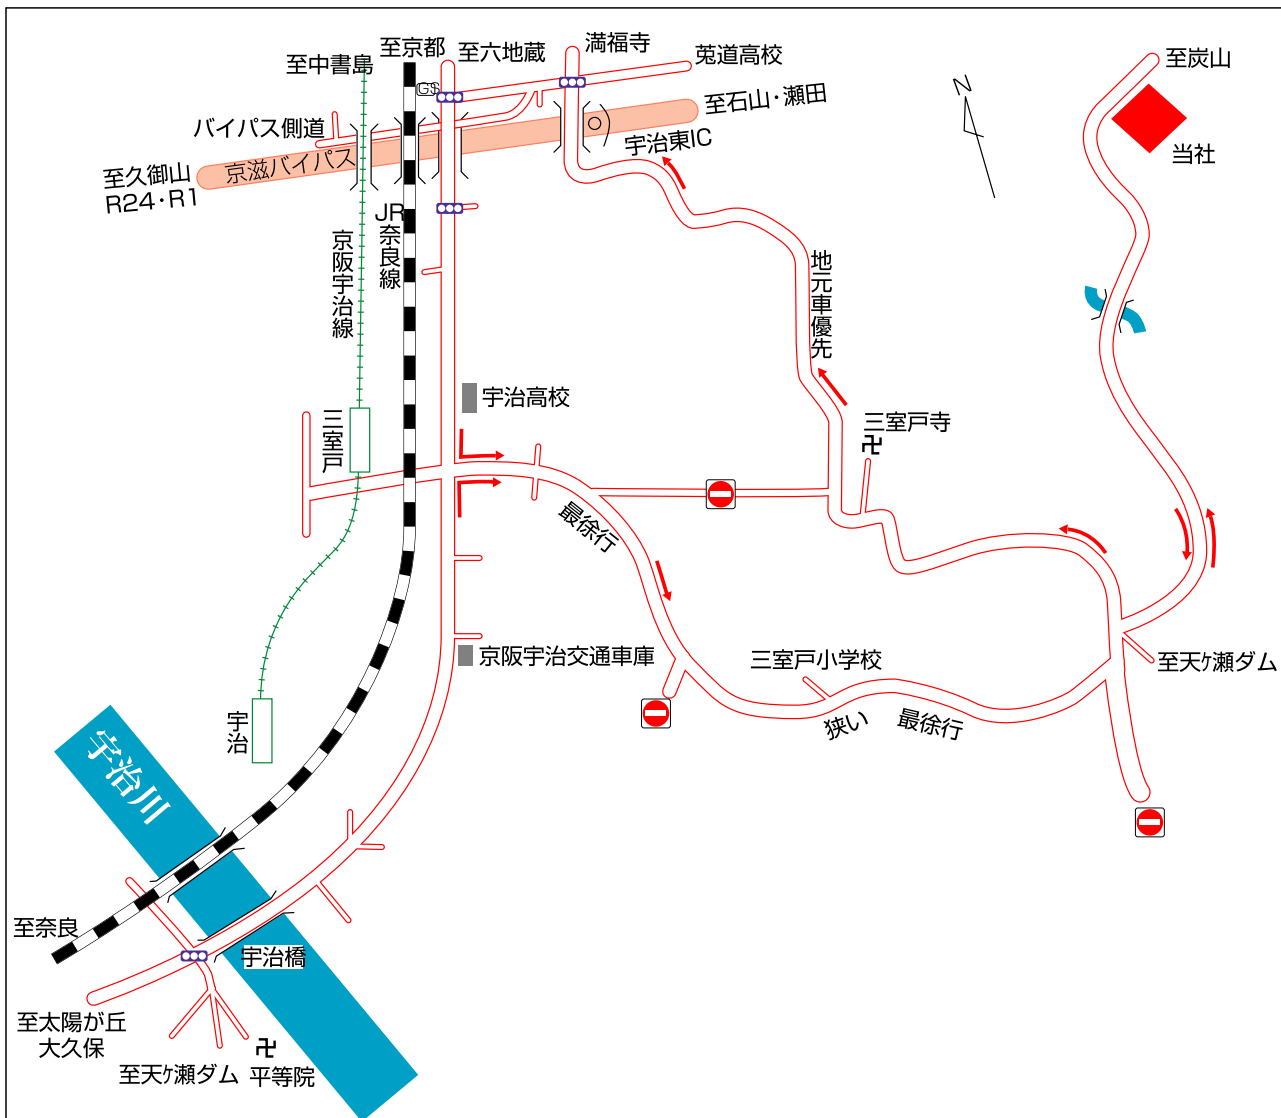

当社へのアクセス

本社付近拡大図

西川興業株式会社
Nishikawa Kougyo Company

本社・砕石工場
〒611-0013 宇治市菟道城川1番地
TEL:0774-21-3751 (代) / FAX:0774-24-7068

宇治南営業所
〒611-0031 宇治市広野町小根尾138-8
TEL:0774-25-5555 / FAX:0774-25-5556